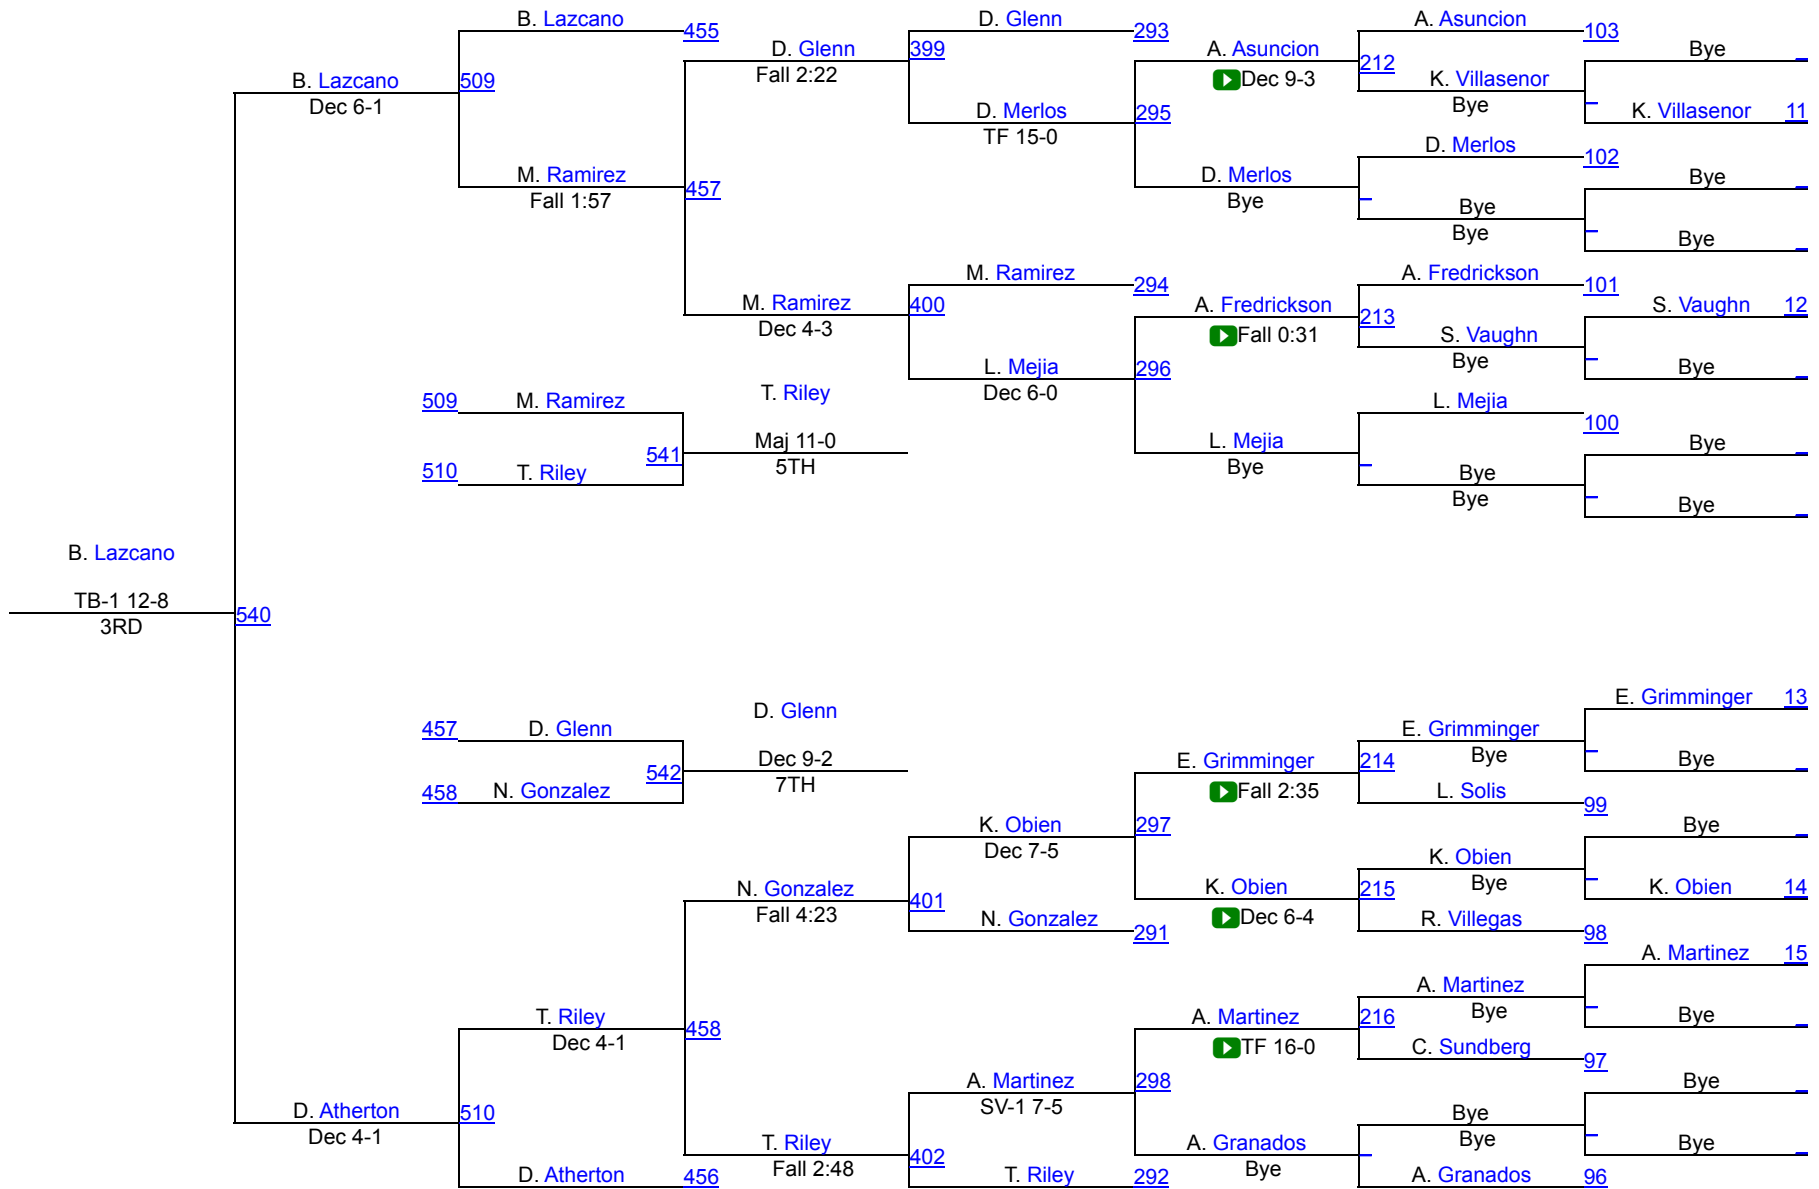

Boys 108-147lbs 115lbs