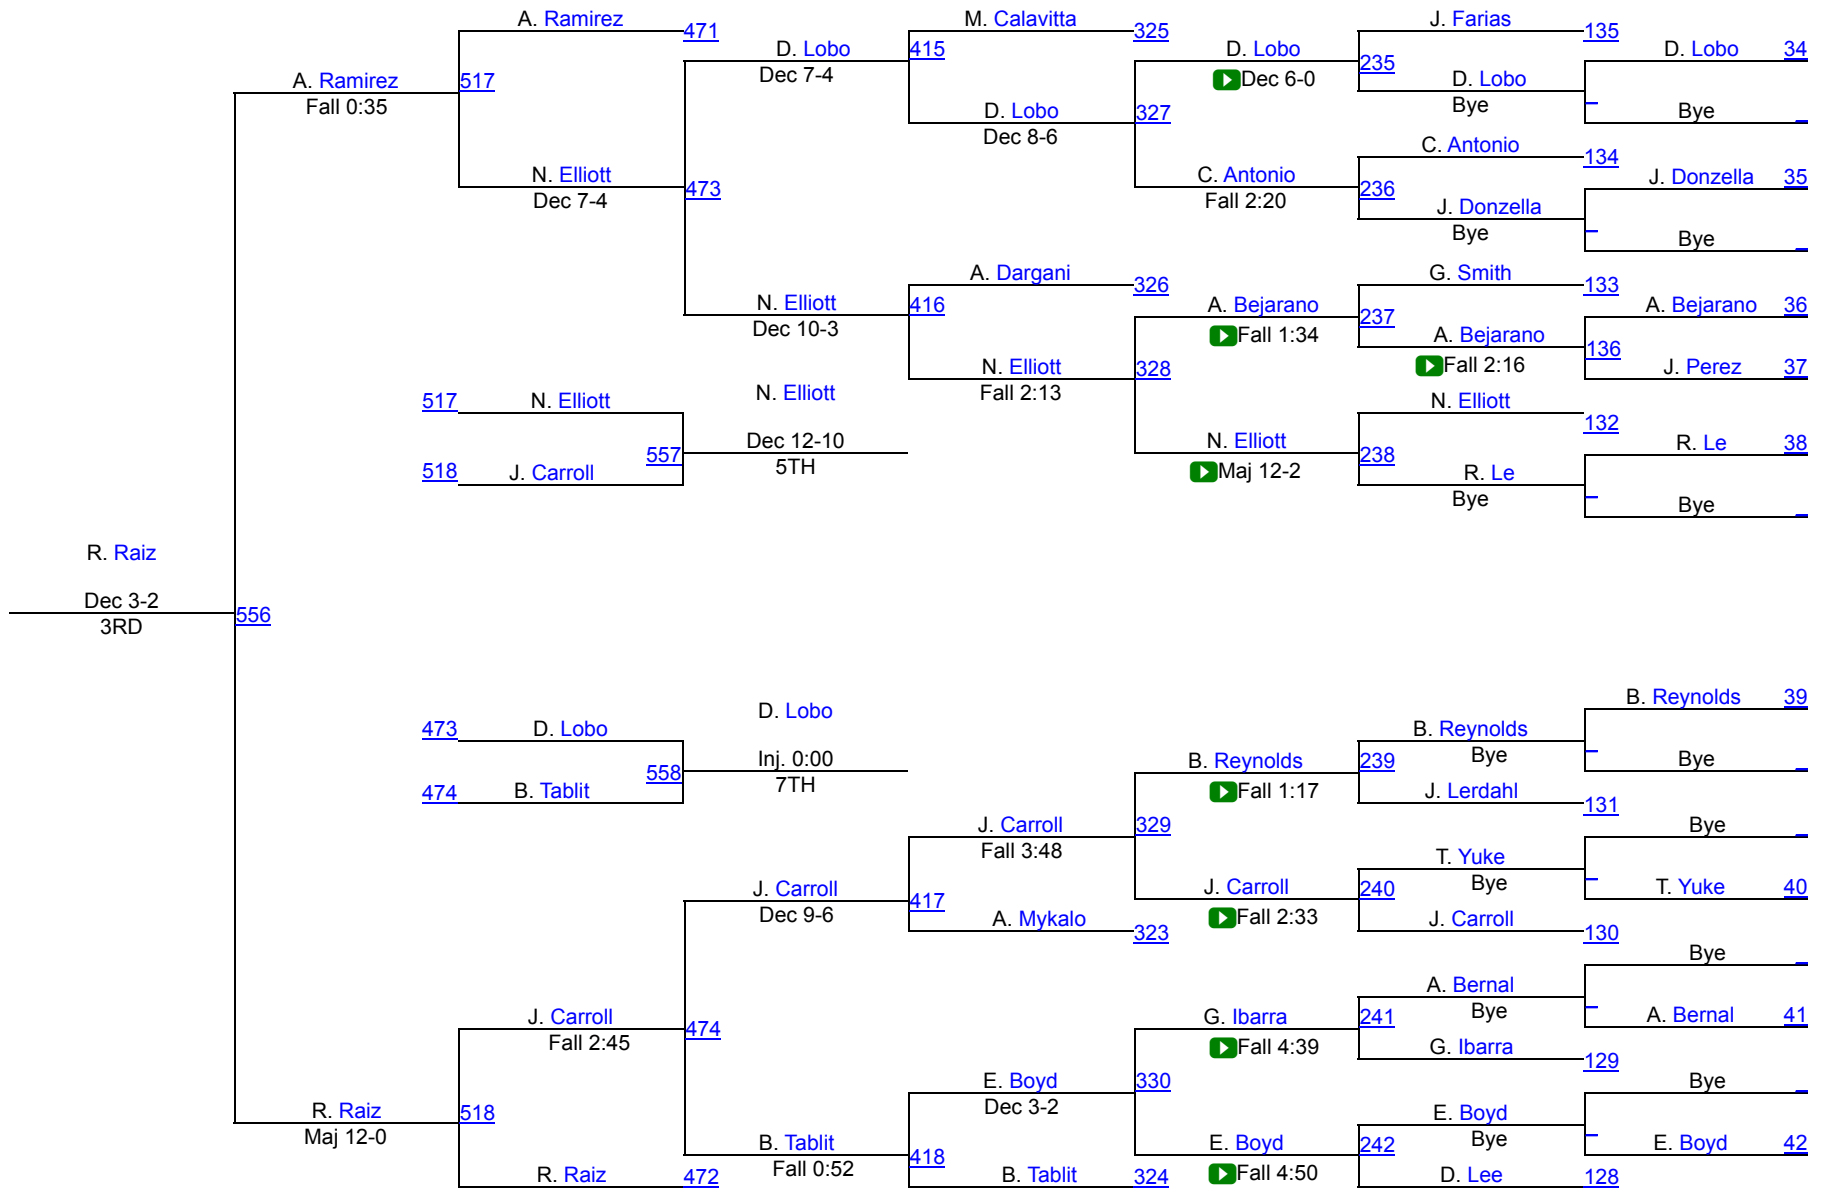

Boys 108-147lbs 140lbs