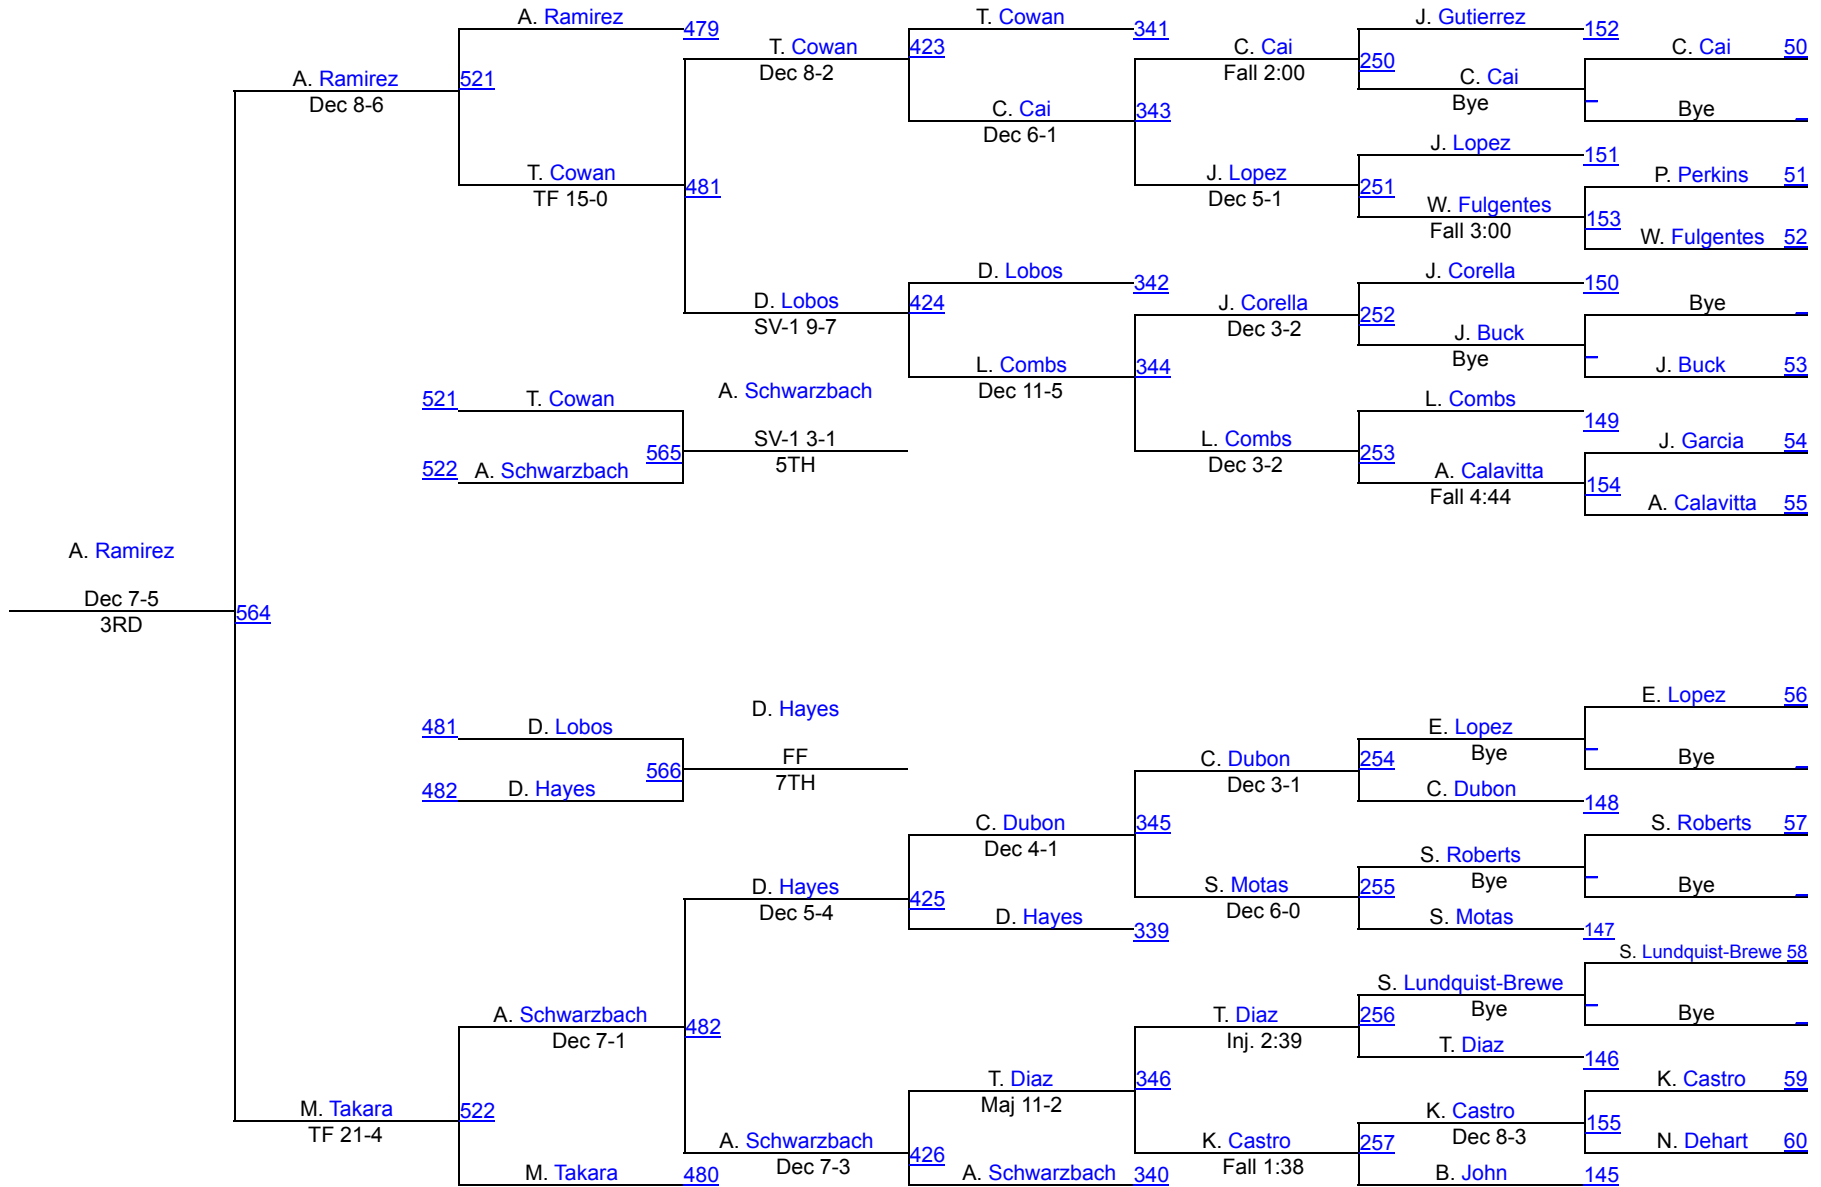

Boys 154-287lbs 154lbs