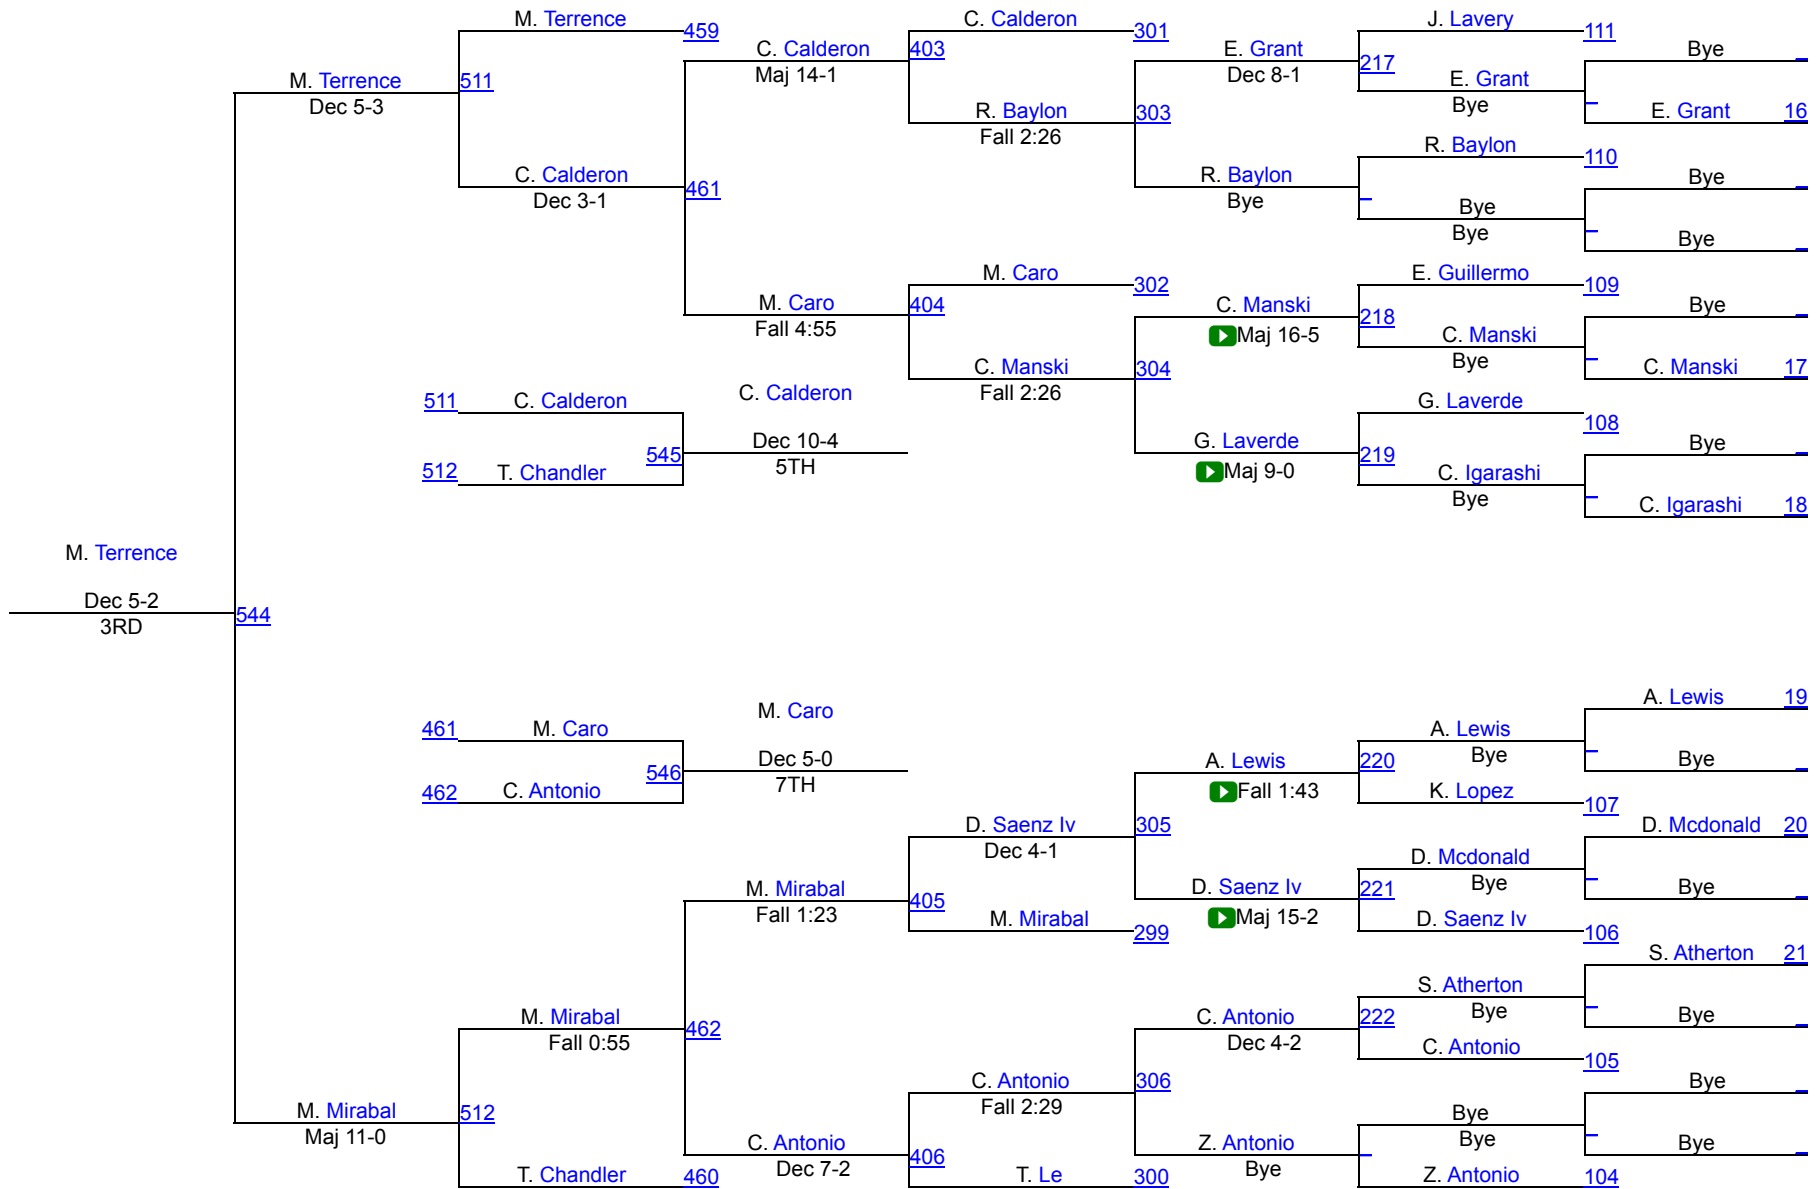

Boys 108-147lbs 122lbs