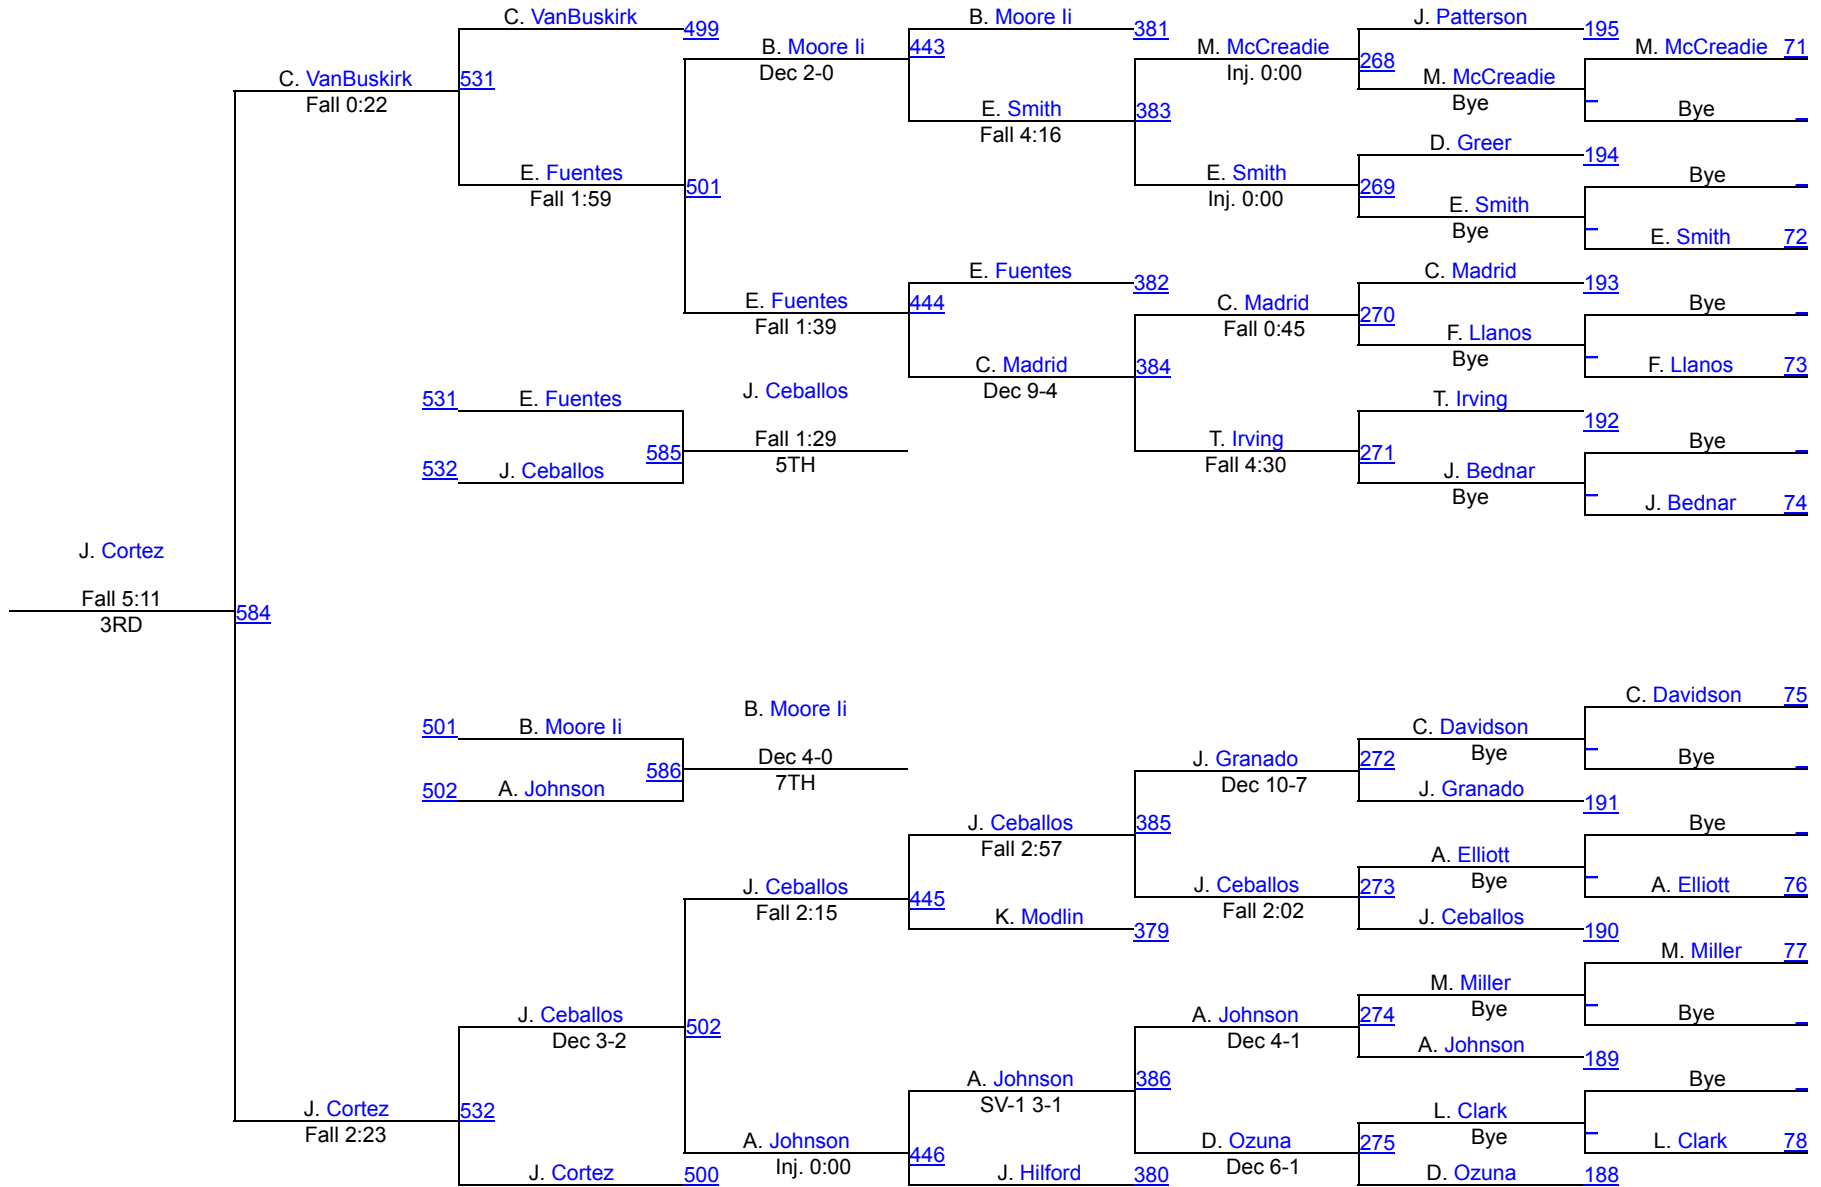

Boys 154-287lbs 222lbs