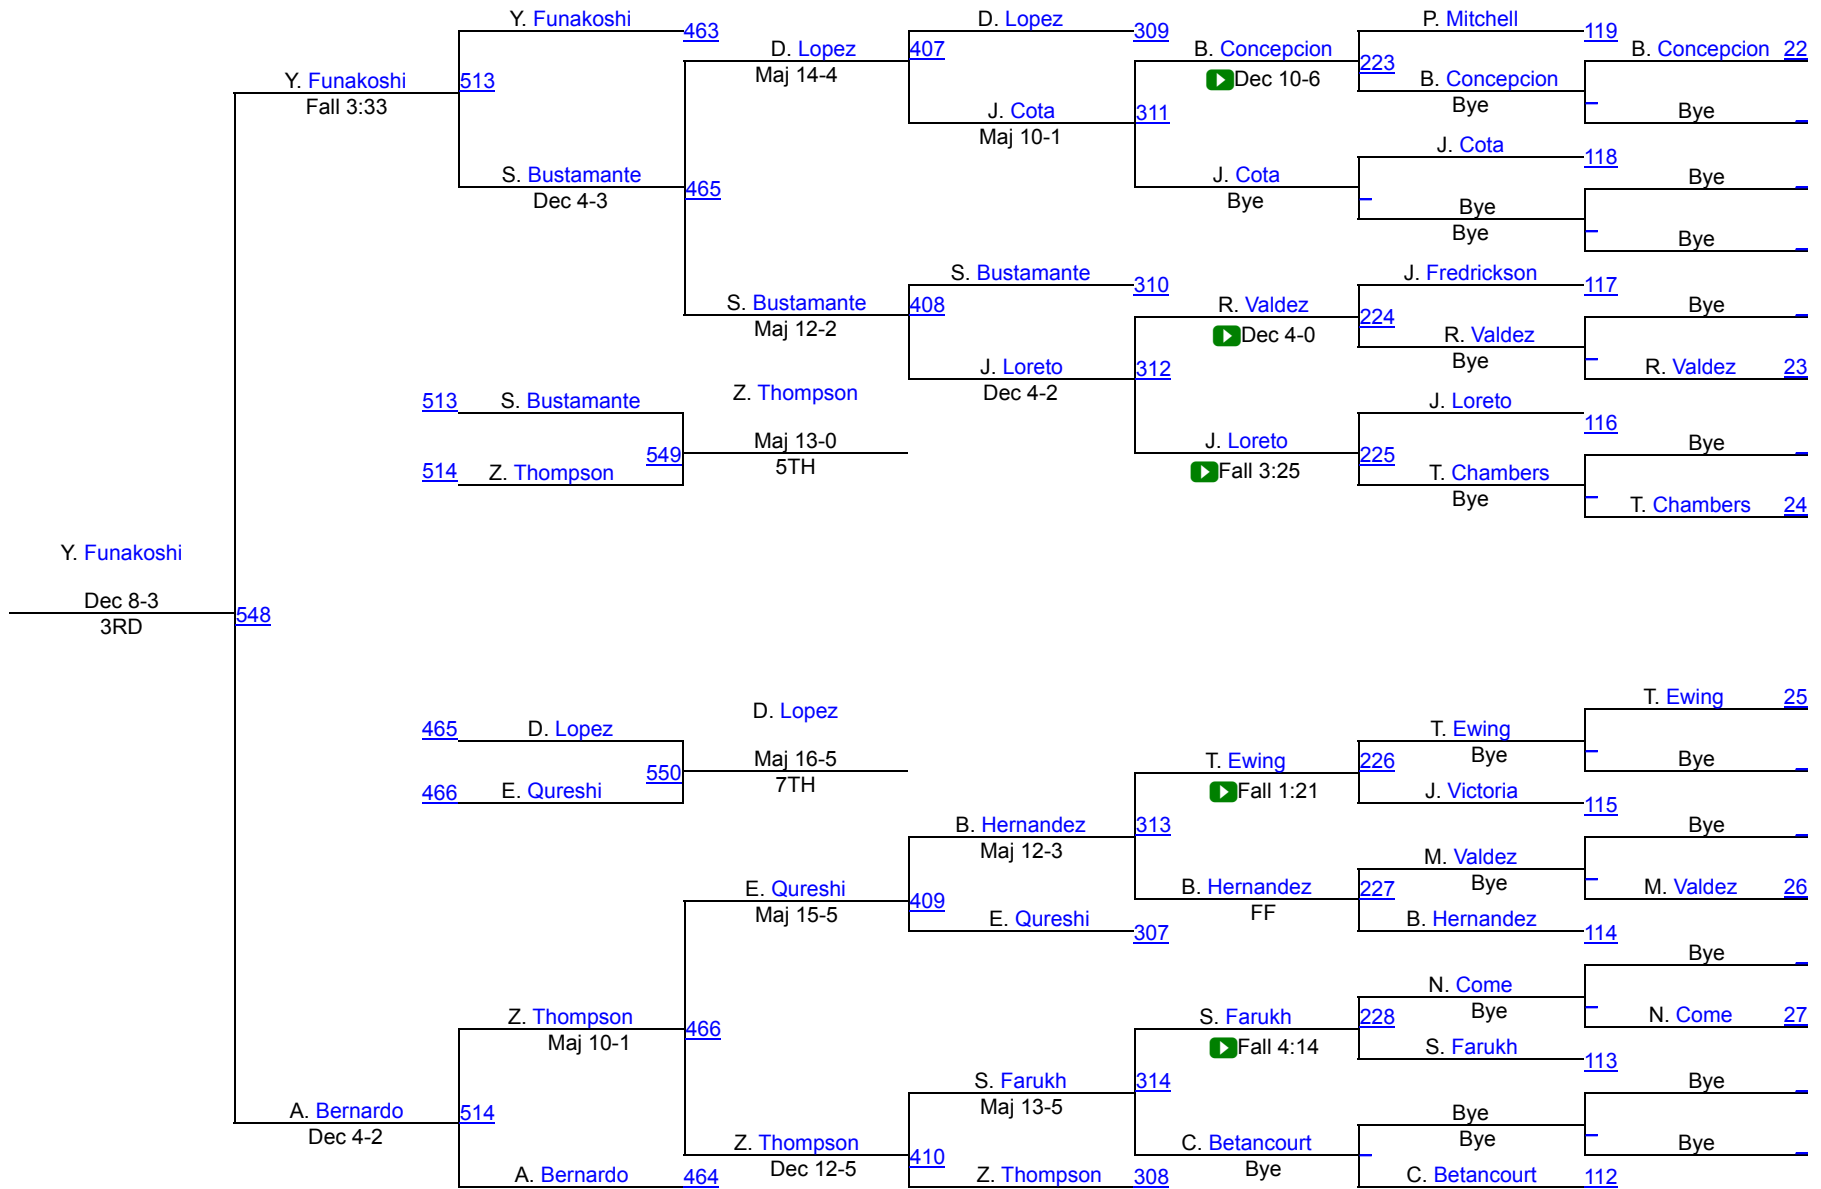

Boys 108-147lbs 128lbs