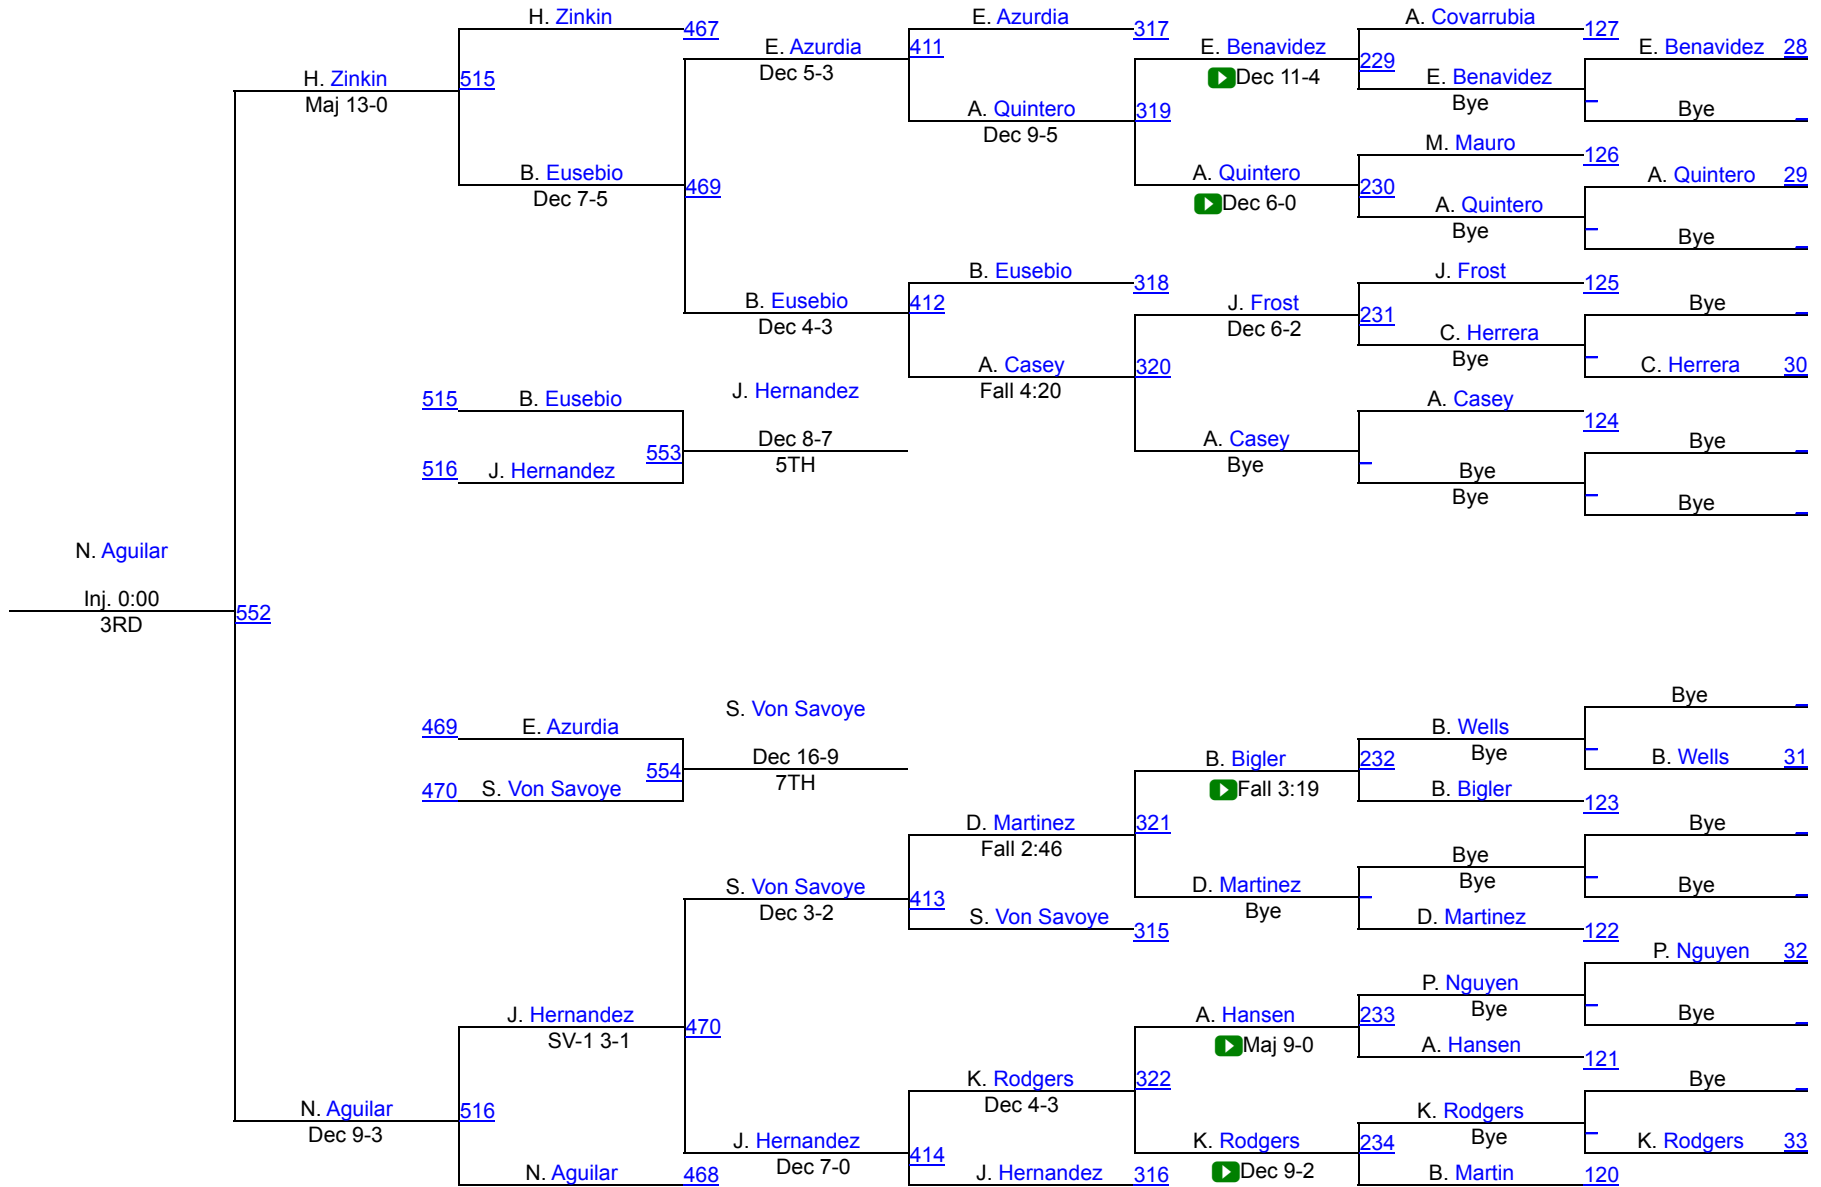

Boys 108-147lbs 134lbs