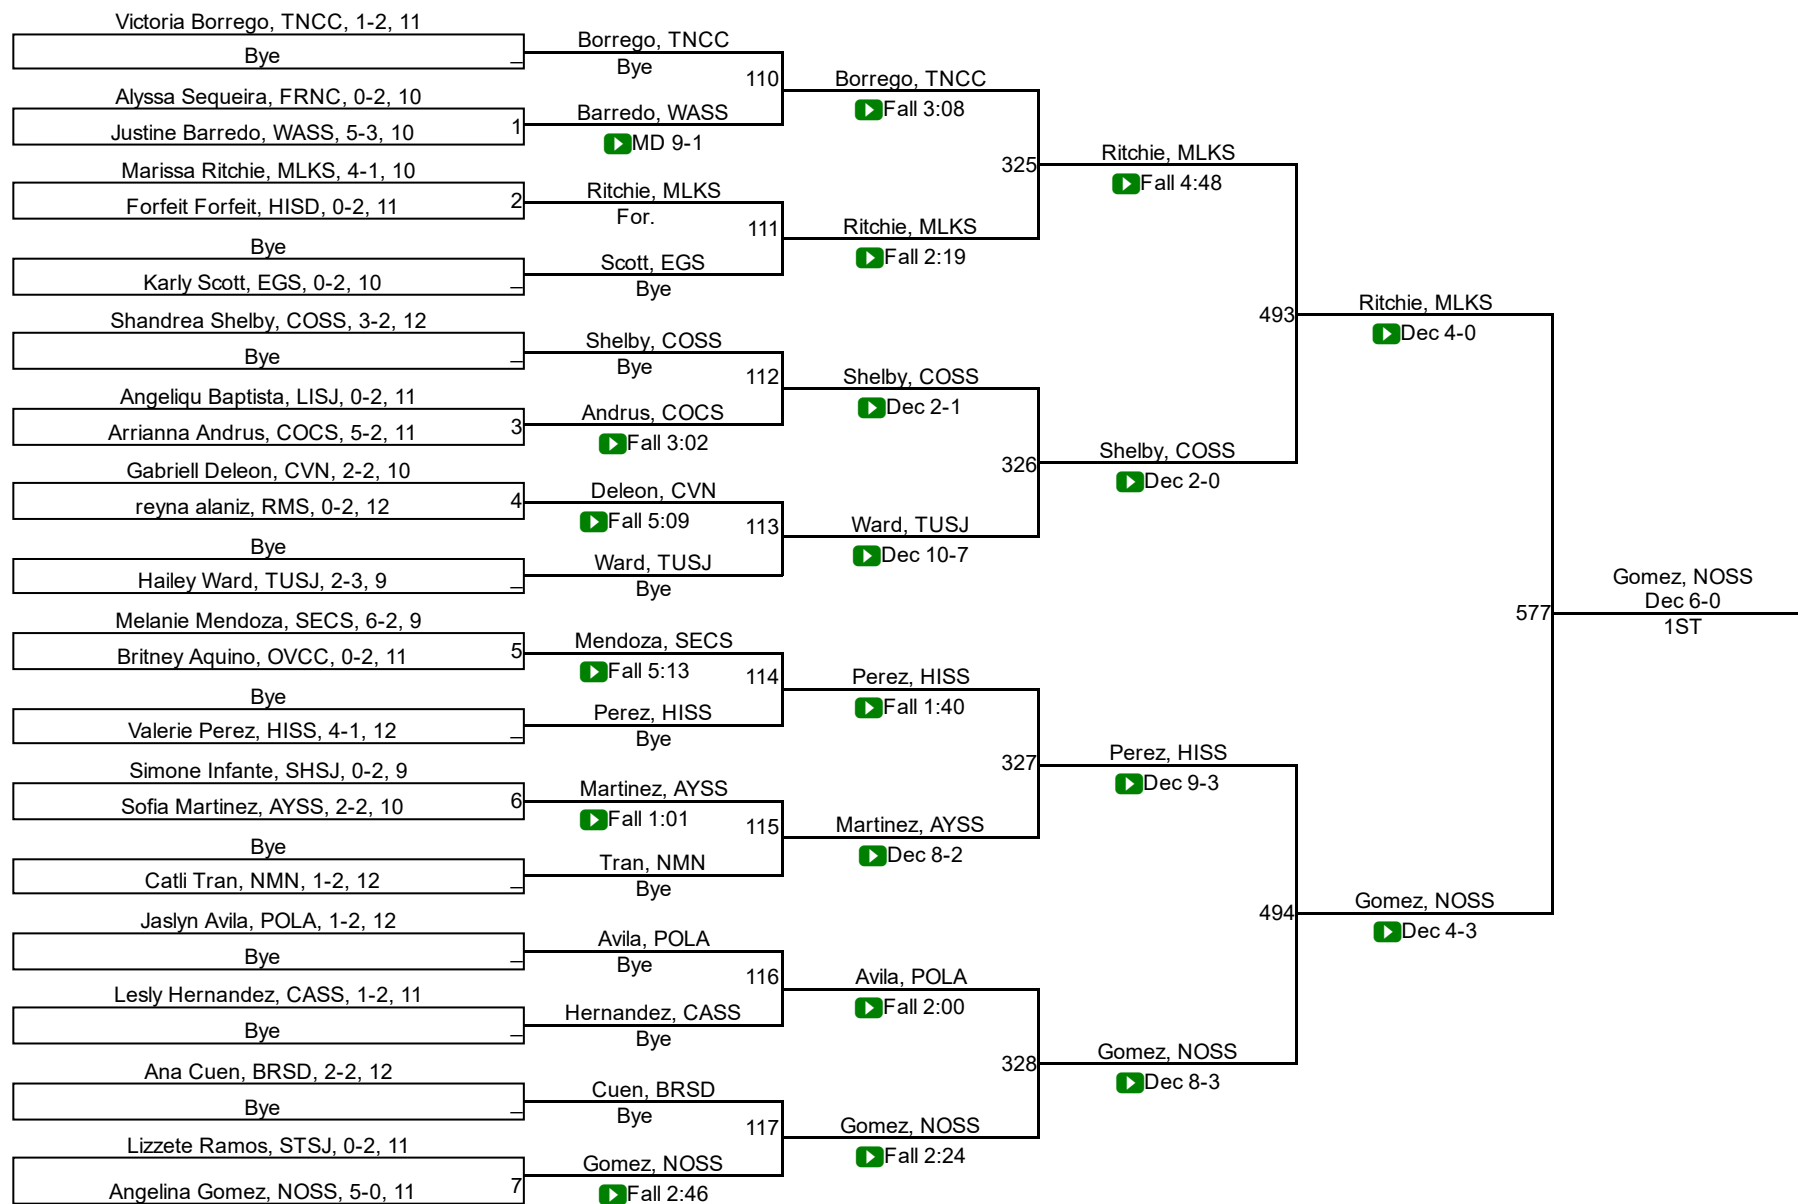

<u>Pl</u>	<u>Team</u>	<u>Sc</u>	<u>Pl</u>	<u>Team</u>	<u>Sc</u>	<u>Pl</u>	<u>Team</u>	<u>Sc</u>
1.	Selma (cs)	111.0	52.	Norte Vista (ss)	17.0	103.	Alisal (ccs)	5.0
2.	Corona (ss)	83.0	52.	Schurr (ss)	17.0	103.	Brawley (sd)	5.0
3.	Tokay (sjs)	73.5	54.	Camarillo (SS)	16.0	103.	Cajon (SS)	5.0
4.	Del Oro (sjs)	73.0	54.	Palo Alto (ccs)	16.0	103.	Cordova (sjs)	5.0
5.	Hillcrest (ss)	72.0	56.	Coalinga (cs)	15.0	103.	Grace Davis (sjs)	5.0
6.	Enoch (sjs)	68.0	56.	Dublin (ncs)	15.0	103.	Long Beach Poly (ss)	5.0
7.	Northview (ss)	64.0	56.	Gilroy (ccs)	15.0	103.	Lynbrook (ccs)	5.0
8.	Menlo Atherton (ccs)	62.5	56.	Gregori (SJS)	15.0	103.	Mira Costa (ss)	5.0
9.	James Logan (ncs)	56.0	56.	Moreno Valley (ss)	15.0	103.	North Salinas (ccs)	5.0
10.	Upland (ss)	54.0	56.	Santa Monica (ss)	15.0	103.	Poway (sd)	5.0
11.	Terra Nova (CCS)	52.0	62.	American Canyon (sjs)	14.0	103.	Ukiah (ncs)	5.0
12.	Birmingham (la)	48.0	62.	Armijo (sjs)	14.0	103.	Will C. Wood (sjs)	5.0
13.	Benicia (sjs)	47.0	62.	East Bakersfield (cs)	14.0	115.	Alhambra (ncs)	4.0
13.	Millikan (ss)	47.0	62.	Silverado (ss)	14.0	115.	Analy (ncs)	4.0
15.	Clairemont (sd)	46.0	66.	Golden Valley (cs)	13.0	115.	Apple Valley (ss)	4.0
16.	Bella Vista (sjs)	41.0	67.	Castro Valley (ncs)	12.0	115.	Artesia (ss)	4.0
17.	Wilcox (ccs)	39.0	67.	Godinez (ss)	12.0	115.	Arvin (cs)	4.0
18.	Carter (SS)	38.0	67.	Jordan (ss)	12.0	115.	California (SS)	4.0
19.	Nordhoff (SS)	36.0	67.	Polytechnic (la)	12.0	115.	Deer Valley (ncs)	4.0
19.	San Dimas (ss)	36.0	67.	Rodriguez (SJS)	12.0	115.	Escalon (sjs)	4.0
21.	San Fernando (la)	34.0	67.	San Clemente (ss)	12.0	115.	Esperanza (ss)	4.0
22.	Walnut (ss)	33.0	73.	Atwater (sjs)	11.0	115.	Gahr (SS)	4.0
23.	Eastside (ss)	30.0	73.	Bear Creek (sjs)	11.0	115.	Gunn (ccs)	4.0
23.	M.I. King (ss)	30.0	73.	Eureka (ncs)	11.0	115.	Hiram Johnson (sjs)	4.0
23.	Oak Hill (ss)	30.0	76.	Lemoore (cs)	10.0	115.	Kennedy (ss)	4.0
23.	River Valley (sjs)	30.0	76.	Otay Ranch (SD)	10.0	115.	Lincoln-San Jose (ccs)	4.0
23.	Upper Lake (ncs)	30.0	76.	Winters (sjs)	10.0	115.	McClatchy (sjs)	4.0
23.	Vintage (sjs)	30.0	79.	Bishop Amat (ss)	8.0	115.	Rancho Mirage (ss)	4.0
29.	Pittsburg (ncs)	27.0	79.	Cypress (ss)	8.0	115.	Ridgeview (cs)	4.0
30.	Casa Grande (ncs)	26.0	79.	El Monte (ss)	8.0	115.	San Ysidro (sd)	4.0
30.	Westminister (ss)	26.0	79.	Linden (SS)	8.0	115.	University (ss)	4.0
32.	Antelop Valley (SS)	25.0	79.	Prospect (ccs)	8.0	115.	Ventura (ss)	4.0
32.	Gridley (sjs)	25.0	79.	Santa Maria (SS)	8.0	135.	Antelope (sjs)	3.0
32.	Newark Memorial (ncs)	25.0	79.	Westview (sd)	8.0	135.	Cabrillo (ss)	3.0
32.	Nipomo (ss)	25.0	86.	Arroyo (NCS)	7.0	135.	Consumnes Oaks (sjs)	3.0
36.	McNair (SJS)	24.0	86.	Central Valley (SJS)	7.0	135.	Elk Grove (sjs)	3.0
36.	Notre Dame-Salinas (ccs)	24.0	86.	Dana Hills (ss)	7.0	135.	Golden Valley (sjs)	3.0
36.	Sultana (ss)	24.0	86.	Franklin Of Elk Grove (sjs)	7.0	135.	Montclair (SS)	3.0
39.	Freedom (ncs)	23.0	86.	Mar Vista (SD)	7.0	141.	Gabrielino (ss)	2.0
39.	Santa Paula (SS)	23.0	86.	Oxnard (ss)	7.0	141.	Ponderosa (sjs)	2.0
41.	Ayala (ss)	22.0	86.	San Pasqual (sd)	7.0	141.	Porterville (cs)	2.0
41.	Diamond Ranch (ss)	22.0	86.	Valencia/Placentia (SS)	7.0	141.	San Lorenzo (ncs)	2.0
43.	Silver Creek (ccs)	21.0	86.	Windsor (ncs)	7.0	141.	South (cs)	2.0
44.	Big Bear (ss)	20.0	95.	Cerritos (ss)	6.0	146.	Eastlake (sd)	1.0
45.	Andrew Hill (ccs)	19.0	95.	Coachella Valley (ss)	6.0	146.	Lincoln (sd)	1.0
45.	Helix Charter (sd)	19.0	95.	Liberty (ncs)	6.0	146.	Mills (CCS)	1.0
45.	Inderkum (sjs)	19.0	95.	Liberty Bakersfield (cs)	6.0	146.	Milpitas (ccs)	1.0
45.	Pacheco (sjs)	19.0	95.	Monterey Trail (sjs)	6.0	146.	Mt Whitney (cs)	1.0
49.	Baldwin Park (ss)	18.5	95.	Oak Ridge (sjs)	6.0	146.	Pioneer Valley (SS)	1.0
50.	Savanna (ss)	18.0	95.	Oakdale (sjs)	6.0	146.	Watsonville (ccs)	1.0
50.	Tulare Union (cs)	18.0	95.	Turlock (sjs)	6.0			

2017 CA High School Girls State Finals

101