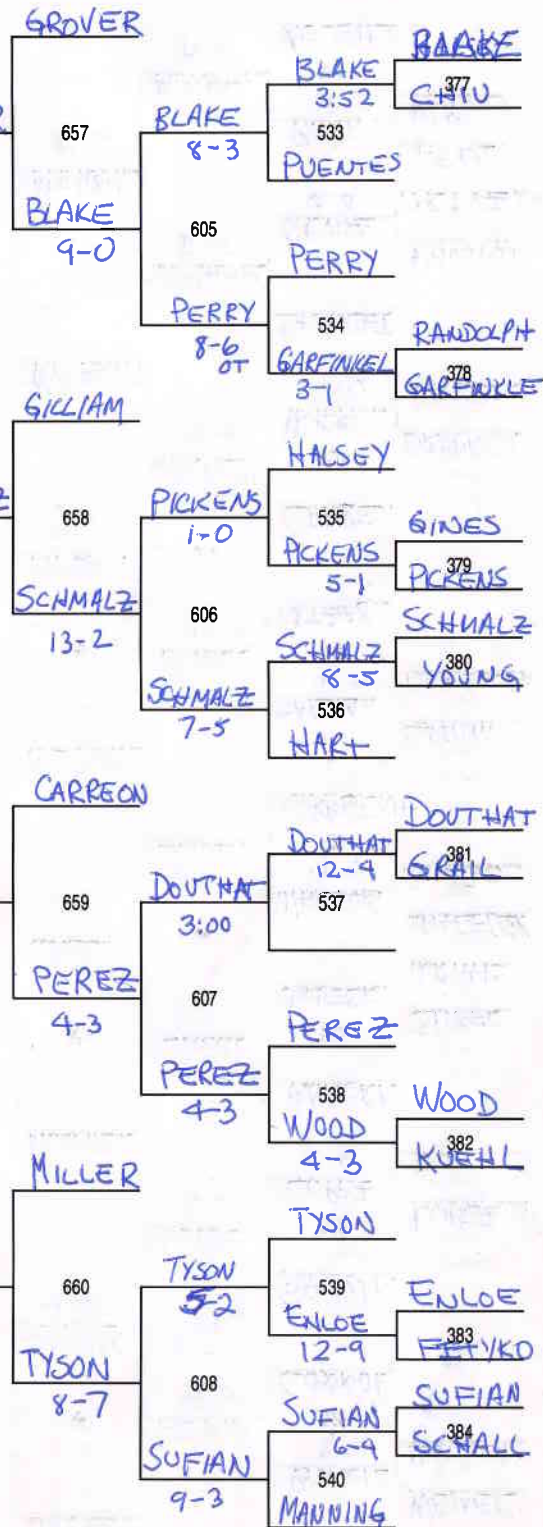

Consolation Bracket